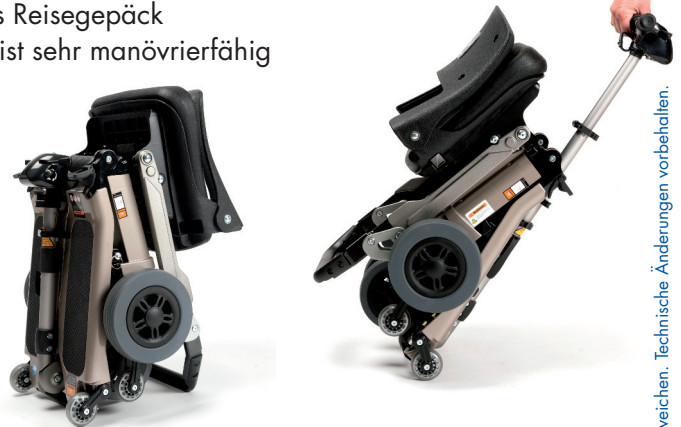

Luggie

strack Patienten-
und Pflegebedarf

Der Luggie ist der ideale Reise-Scooter. Bequem für kurze Distanzen, innerhalb kürzester Zeit zusammenklappbar und superleicht mitzunehmen, als Reisegepäck für Schiff, Zug oder Flugzeug (inklusive der Batterien). Der Scooter ist sehr manövrierfähig und eignet sich somit auch für den Einsatz in kleinen Räumen.

Leicht im Kofferraum zu verstauen.

Lenker kann verlängert werden.

Komplett zusammengefaltet ist er leicht zu transportieren.

- Länge: 982 mm
- Breite: 455 mm
- Höhe: 860 mm
- Abstand Boden-Fußplatte: 120 mm
- Batterie: 8,5Ah
- Reichweite: 20 km**
- Gewicht: 25,4 kg
- max. Geschwindigkeit: 6 km/h*
- Zuladung: 114 kg
- Farbe: Champagner
- Option: abklapp-, verstell- und abnehmbare Armlehnen

Teleskopierbare Lenksäule

Armlehne optional

Sitzverstellung in zwei Höhen

Entnehmbares Lithium-Batteriepaket

strack Patienten-
und Pflegebedarf

Strack AG
Ebnetstrasse 125
8200 Schaffhausen

052 630 31 60
www.strack.ch
info@strack.ch